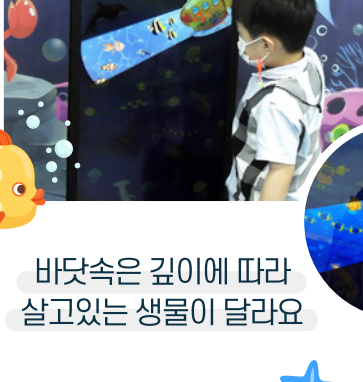

찾아가는 체험행사

꼬마어부

해저 탐험

Wapple (주)와플

꼬마어부

탐험 01

해저탐험을 해봐요

레이더 잠수함으로 바닷속 탐험을 해요
바닷속에는 어떤 생물이 살까요?

바닷속은 깊이에 따라 살고있는 생물이 달라요

나는 어디 살게?

꼬마어부

탐험 02

상어 피하기 게임

니모가 위험해요!
짜꿍과 한마음으로 앞뒤로 움직이며
무서운 상어를 피해 도망가요

날카로운 이빨을 조심해요

꼬마어부

탐험 03

잠수부가 되었어요

준비 운동을 한 후 산소통과 어망을 착용하고
잠수부가 되어 바닷속으로 들어가요

대원들 준비됐나요?
바닷속 친구들을 찾아 어망에 넣어요